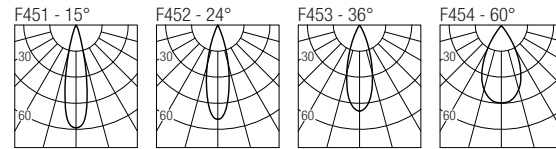

**CRI**  
98

**Lumens**  
2400K — 770 lm  
2700K — 1125 lm  
3000K — 1180 lm  
3500K — 1195 lm  
4000K — 1178 lm  
DW — 667 lm  
TW — 875 lm

**Dimensions**  
Dimensiones

**Photometric diagrams**  
Diagrammes photométriques  
Diagramas fotométricos