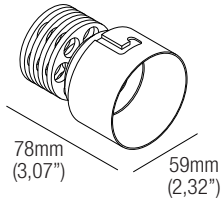

**CRI**  
98

**Lumens**  
2400K — 770 lm  
2700K — 1125 lm  
3000K — 1180 lm  
3500K — 1195 lm  
4000K — 1178 lm  
DW — 667 lm  
TW — 875 lm

**Dimensions**  
Dimensiones

**Photometric diagrams**  
Diagrammes photométriques  
Diagramas fotométricos