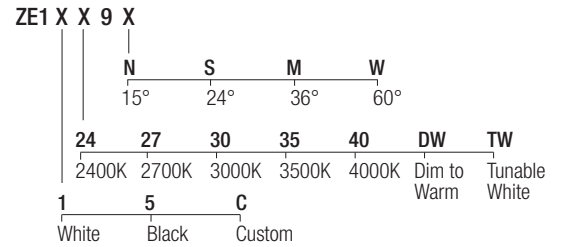

Code construction

Construction du code produit
Construcción del código de producto

Accessories

Accessoires
Accesorios

AT064R01075

Airtight recessed housing for insulated ceiling

IC064R01075

Recessed housing for insulated ceiling

MP-R075

Baseplate

R01075

T-bar baseplate

ZQC003 White

Plasterboard recessing frame

ZQC003.BMK-WH White

ZQC003.BMK-BLK Black

ZQC003.BMK-CU Custom

Backmount frame for hard surfaces

LH04

Low luminance hex louvre

Static White 500mA drivers

Static White Alimentateurs 500mA
Static White Alimentadores 500mA

CCPRO10A-500 (1) IP20

Dimming: PHASE - 0-10V

CCPRO40A-500 (1..3) IP20

Dimming: PHASE - 0-10V

Dim to Warm 400mA drivers

Dim to Warm Alimentateurs 400mA
Dim to Warm Alimentadores 400mA

CCPRO10A-400 (1) IP20

Dimming: PHASE - 0-10V

CCPRO40A-400 (1..3) IP20

Dimming: PHASE - 0-10V

Tunable White 500mA drivers

Tunable White Alimentateurs 500mA
Tunable White Alimentadores 500mA

DL0561S1 (1..3) IP20

Dimming: 0-10V