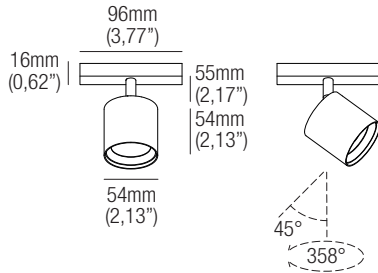

Dimensions

Dimensiones

Code construction

Construction du code produit
Construcción del código de producto

TYX1 X X X

	24	27	30	35	40	DW
	2400K	2700K	3000K	3500K	4000K	Dim to Warm
1	2	3	4			
	15°	24°	36°	60°		
1	5	C				
	White	Black	Custom			