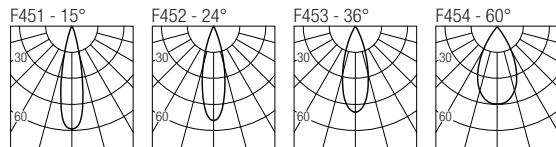

Photometric diagrams

Diagrammes photométriques

Diagramas fotométricos