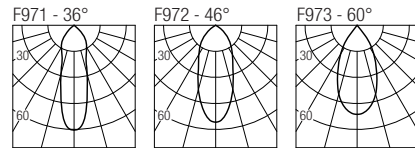

Power
Puissance
Potencia
Static White: 9W
Dim To Warm: 7,2W

LED selection
Sélection des LED
Selección del LED
2-Step MacAdam

CRI
98

Lumens
2400K — **728 lm**
2700K — **1064 lm**
3000K — **1116 lm**
3500K — **1130 lm**
4000K — **1114 lm**
DW — **630 lm**

Dimensions
Dimensiones

Photometric diagrams
Diagrammes photométriques
Diagramas fotométricos

Code construction

Construction du code produit
Construcción del código de producto

BB1	X	X	X	9	X							
						S	M	W				
						36°	46°	60°				
						24	27	30	35	40	DW	TW
						2400K	2700K	3000K	3500K	4000K	Dim to	Tunable
						1	5	C			Warm	White
						Body	White	Black	Custom			
						1	5	C				
						Cylinder	White	Black	Custom			