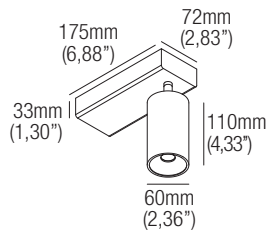

Dimensions
Dimensiones

Photometric diagrams
Diagrammes photométriques
Diagramas fotométricos

Code construction

Construction du code produit
Construcción del código de producto

BB1	X	X	X	9	X							
						S	M	W				
						36°	46°	60°				
						24	27	30	35	40	DW	TW
						2400K	2700K	3000K	3500K	4000K	Dim to	Tunable
						1	5	C			Warm	White
						Body	White	Black	Custom			
						1	5	C				
						Cylinder	White	Black	Custom			