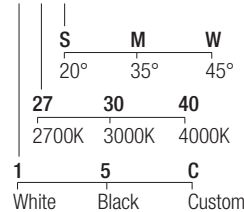

Câblage en série
Cableado en serie

LED selection

Sélection des LED
Selección del LED
3-Step MacAdam

CRI

90

Lumens

2700K — 128 lm
3000K — 133 lm
4000K — 154 lm

Dimensions

Dimensiones

Photometric diagrams

Diagrammes photométriques

Diagramas fotométricos

Code construction

Construction du code produit

Construcción del código de producto

BK1 X X X