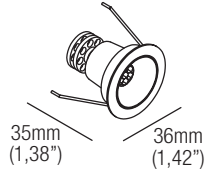

Câblage en série
Cableado en serie

LED selection

Sélection des LED
Selección del LED
3-Step MacAdam

CRI

90

Lumens

2700K — 128 lm
3000K — 133 lm
4000K — 154 lm

Dimensions

Dimensiones

Photometric diagrams

Diagrammes photométriques

Diagramas fotométricos

Code construction

Construction du code produit

Construcción del código de producto

BK1 X X X