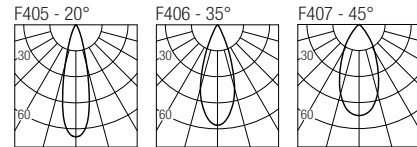

Câblage en série
Cableado en serie

LED selection

Sélection des LED
Selección del LED
3-Step MacAdam

CRI

90

Lumens

2700K — 128 lm
3000K — 133 lm
4000K — 154 lm

Dimensions

Dimensiones

Photometric diagrams

Diagrammes photométriques

Diagramas fotométricos

Code construction

Construction du code produit

Construcción del código de producto

BK1 X X X