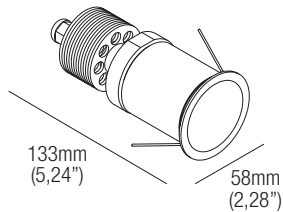

Series wiring

Câblage en série
Cableado en serie

LED selection

Sélection des LED
Selección del LED
2-Step MacAdam

CRI
98

Lumens

2400K — 728 lm
2700K — 1064 lm
3000K — 1116 lm
3500K — 1130 lm
4000K — 1114 lm
DW — 630 lm

Dimensions

Dimensiones

Photometric diagrams

Diagrammes photométriques

Diagramas fotométricos

Code construction

Construction du code produit
Construcción del código de producto

Accessories