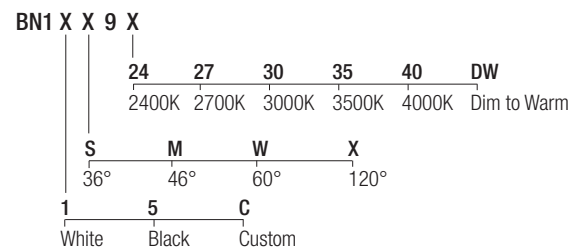

Series wiring

Câblage en série
Cableado en serie

LED selection

Sélection des LED
Selección del LED
2-Step MacAdam

CRI
98

Lumens

2400K — 728 lm
2700K — 1064 lm
3000K — 1116 lm
3500K — 1130 lm
4000K — 1114 lm
DW — 630 lm

Dimensions

Dimensiones

Photometric diagrams

Diagrammes photométriques

Diagramas fotométricos

Code construction

Construction du code produit
Construcción del código de producto

Accessories