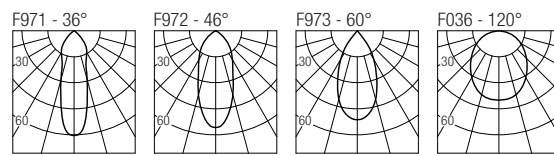

Series wiring

Câblage en série
Cableado en serie

LED selection

Sélection des LED
Selección del LED
2-Step MacAdam

CRI
98

Lumens

2400K — 728 lm
2700K — 1064 lm
3000K — 1116 lm
3500K — 1130 lm
4000K — 1114 lm
DW — 630 lm

Dimensions

Dimensiones

Photometric diagrams

Diagrammes photométriques

Diagramas fotométricos

Code construction

Construction du code produit
Construcción del código de producto

Accessories